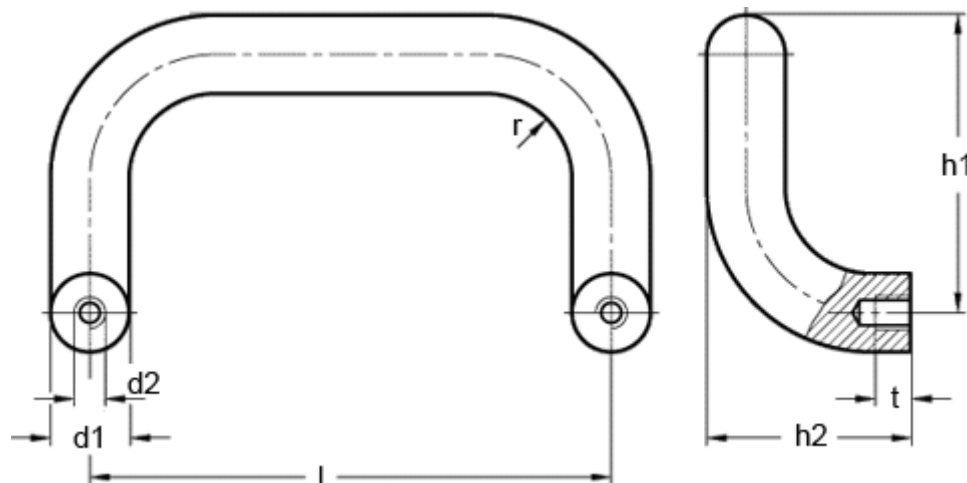

Varenummer: 20167634

Beskrivelse: E+G Bøjlegreb GN 426.1-AL-20-300-BL

Mål

$d1 = 20$

$d2 = M8$

$h1 = 105$

$h2 = 68$

$l = 300$

$r = 22$

$t \text{ min} = 15$